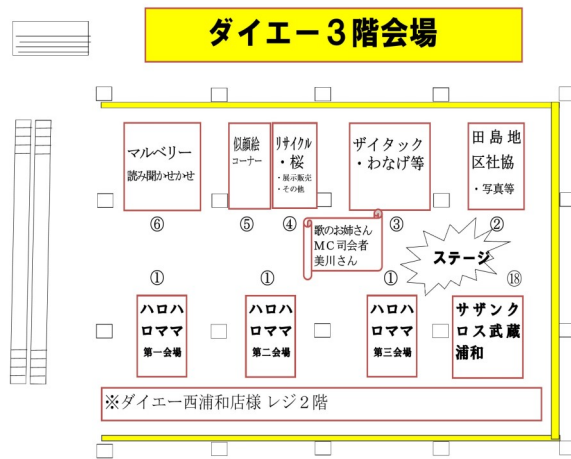

参加協力団体一覧

3階会場

参加団体名	内容	備考
①ハロハロmama	親子でワークショップ体験等 ご案内➡	
②田島地区社会福祉協議会	バルーン・折紙 記念撮影等	ハロウィンを楽しんでね
③ザイタック	ゲームコーナー等	ダーツ・わなげ
④リサイクル・桜	エコリサイクル手作り品	新聞紙の活用品等
⑤似顔絵	笑顔で似顔絵	
⑥マルベリー	読み聞かせ等	わらべ歌等
⑱西浦和駅前商店会	AI姿勢診断	サザンクロス

店頭会場

⑦西浦和駅前商店会	ハロウィンパン	パン・ド・ウァール
⑧西浦和駅前商店会	お楽しみ	でんでん
⑨西浦和駅前商店会	ハッピーカクテル	CHILL OUT
⑩西浦和駅前商店会	カレーパン	n o n n o
⑪ B e 人 room	焼きそば	

ホコ天エリア

⑫キッチンカー	たい焼き	ますや商店
⑬キッチンカー	クレープ	Saddle UP
⑭キッチンカー	出汁かおる卵サト	Eggcafe Amber
⑮団地キッチン	クラフトビール	地元のビールです
⑯さくら草マスク	オリジナルマスク等	レベル選考会含む
⑰ハロハロmama	英語教育体験	

特別に団地キッチンとなりの広場やその他でもあるよ

・日本総合住生活㈱ ・honeybee	顔ハメパネル 展示 ジャックチキン 酒のカフェバー	←団地キッチン隣 ←西浦和鍼灸整骨院隣
------------------------	------------------------------	------------------------

ダイエー3階会場

ダイエー西浦和店 店頭の配置図

○ホコ天エリア出展配置図について

プログラム

司会 瑠愛さん

時間	内容	場所	備考
10:50	式典	店頭	
11:10	開会	全会場	これよりスタート
11:15	田島さくら草太鼓	店頭	<u>雨天中止になります</u>
12:30	歌のお姉さん	店頭	お子様向け
13:00	サクソ演奏	店頭	
13:30	ダンスショー	店頭	高校生ダンス部 ピクシーキッズダンス
13:50	ラップ	店頭	高校生
14:00	よさこいSUBARU南	店頭	<u>雨天中止になります</u>