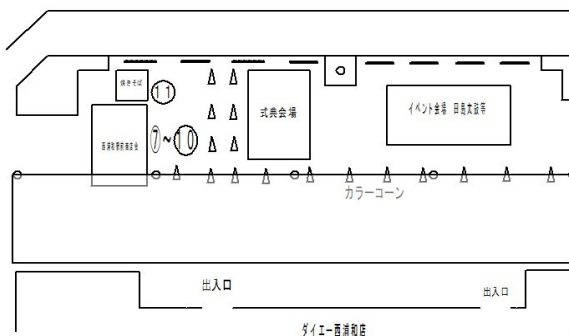

特別に団地キッチンとなりの広場やその他でもあるよ

・日本総合住生活㈱ ・honeybee	顔ハメパネル 展示 ジャックチキン 酒のカフェバー	←団地キッチン隣 ←西浦和鍼灸整骨院隣
------------------------	------------------------------	------------------------

ダイエー3階会場

ダイエー西浦和店 店頭の配置図

○ホコ天エリア出展配置図について